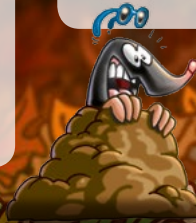

Im Gruselwald mit

Robby Bubble

Der immer fröhliche und gut gelaunte Robby reist mit großer Freude auf seinem fliegenden Flaschenverschluss in aufregende Abenteuer. Selbstbewusst, clever und manchmal auch ein bisschen frech, meistert er selbst kniffligste Situationen. Er lernt auf seinen Reisen viele neue Freunde kennen, die ihn auf seinen Abenteuern treu begleiten. Wer mit Robby Bubble unterwegs ist, ist immer auf der sicheren Seite und kann sich auf ein Happy End freuen. So gibt es immer einen Grund für eine von Robbys geliebten Partys!

Rosamunde Pelzig

Figur: Yeti

Rosamunde ist eine Yeti-Dame mit romantischen Gefühlen. Um ihrem Schwarm Kurt Knurrer zu gefallen, hat sie sich das Fell pink färben lassen. Dummerweise weiß sie nicht, dass Kurt farbenblind ist!

Mortimer Morschholz
Figur: Baum

Lumpi Lotter
Figur: Vogelscheuche

Freiherr Schweinrich von Eberbach

Figur: Wildschwein

Er war Hauptmann der Stadtgarde von Schweinfurt und zog einst mit einem Trupp durch den Gruselwald. Dieser gefiel ihm so gut, dass er beschloss, nach seiner Dienstzeit dorthin zu ziehen. Und selbst heutzutage als Geist käme er nie auf die Idee, woanders als im Gruselwald zu wohnen.

Balduin Bangbüx
Figur: Maulwurf

Kurt Knurrer

Figur: Werwolf

Kurt, der Werwolf, fühlt sich am wohlsten, wenn er mit seiner flauschigen Bekanntschaft Rosamunde einen kleinen Plausch halten kann. Am liebsten treffen sich die beiden bei Vollmond im Gruselwald.